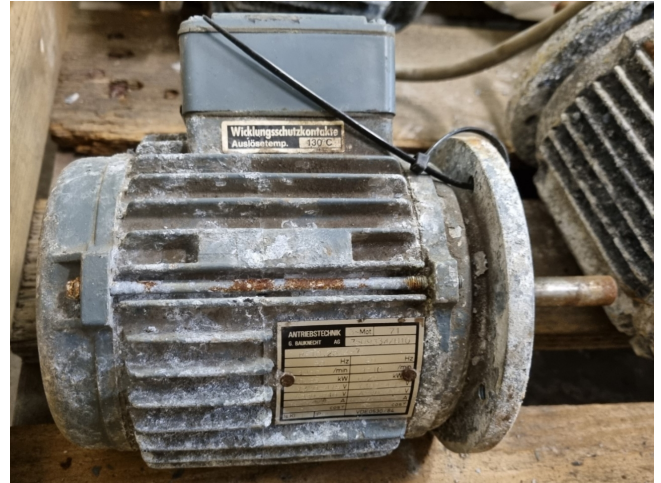

## ATB RFT0,25/4-7

### Specifications

Merk	ATB
Type	RFT0,25/4-7
kW	0,25
RPM	1410
Size & Weight	250x190x140 mm (LxWxH)
50 Hz / 60 Hz	50/60 Hz
Stock	1